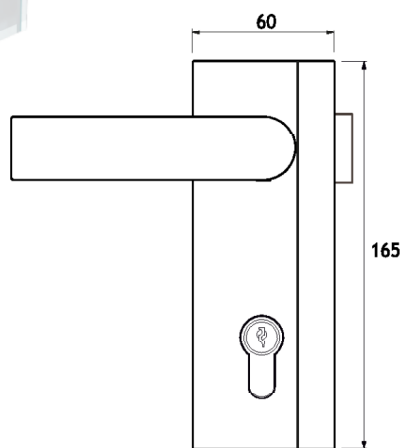

GLV01C

Serratura verticale magnetica per porte in battuta
Fornita con o senza maniglie
Reversibile destra sinistra
Versione con cilindro chiave-chiave
Realizzata in alluminio lavorato CNC

Vertical magnetic door lock for jamb doors
Available with or without handles
Left/right reversible
Key/key cylinder version
Aluminium CNC manufacturing