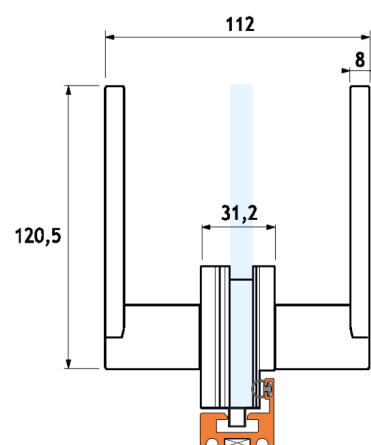

GLV01C

Serratura verticale magnetica per porte in battuta
Fornita con o senza maniglie
Reversibile destra sinistra
Versione con cilindro chiave-chiave
Realizzata in alluminio lavorato CNC

Vertical magnetic door lock for jamb doors
Available with or without handles
Left/right reversible
Key/key cylinder version
Aluminium CNC manufacturing