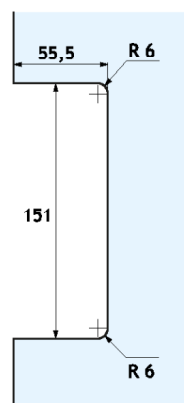

GLV01C

Serratura verticale magnetica per porte in battuta
Fornita con o senza maniglie
Reversibile destra sinistra
Versione con cilindro chiave-chiave
Realizzata in alluminio lavorato CNC

Vertical magnetic door lock for jamb doors
Available with or without handles
Left/right reversible
Key/key cylinder version
Aluminium CNC manufacturing