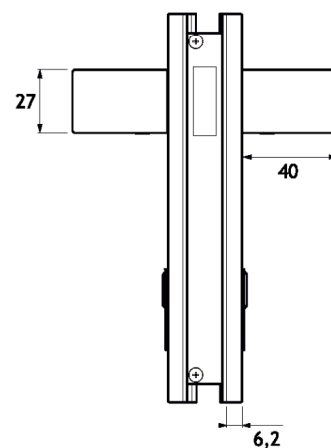

GLV01C

Serratura verticale magnetica per porte in battuta
Fornita con o senza maniglie
Reversibile destra sinistra
Versione con cilindro chiave-chiave
Realizzata in alluminio lavorato CNC

Vertical magnetic door lock for jamb doors
Available with or without handles
Left/right reversible
Key/key cylinder version
Aluminium CNC manufacturing